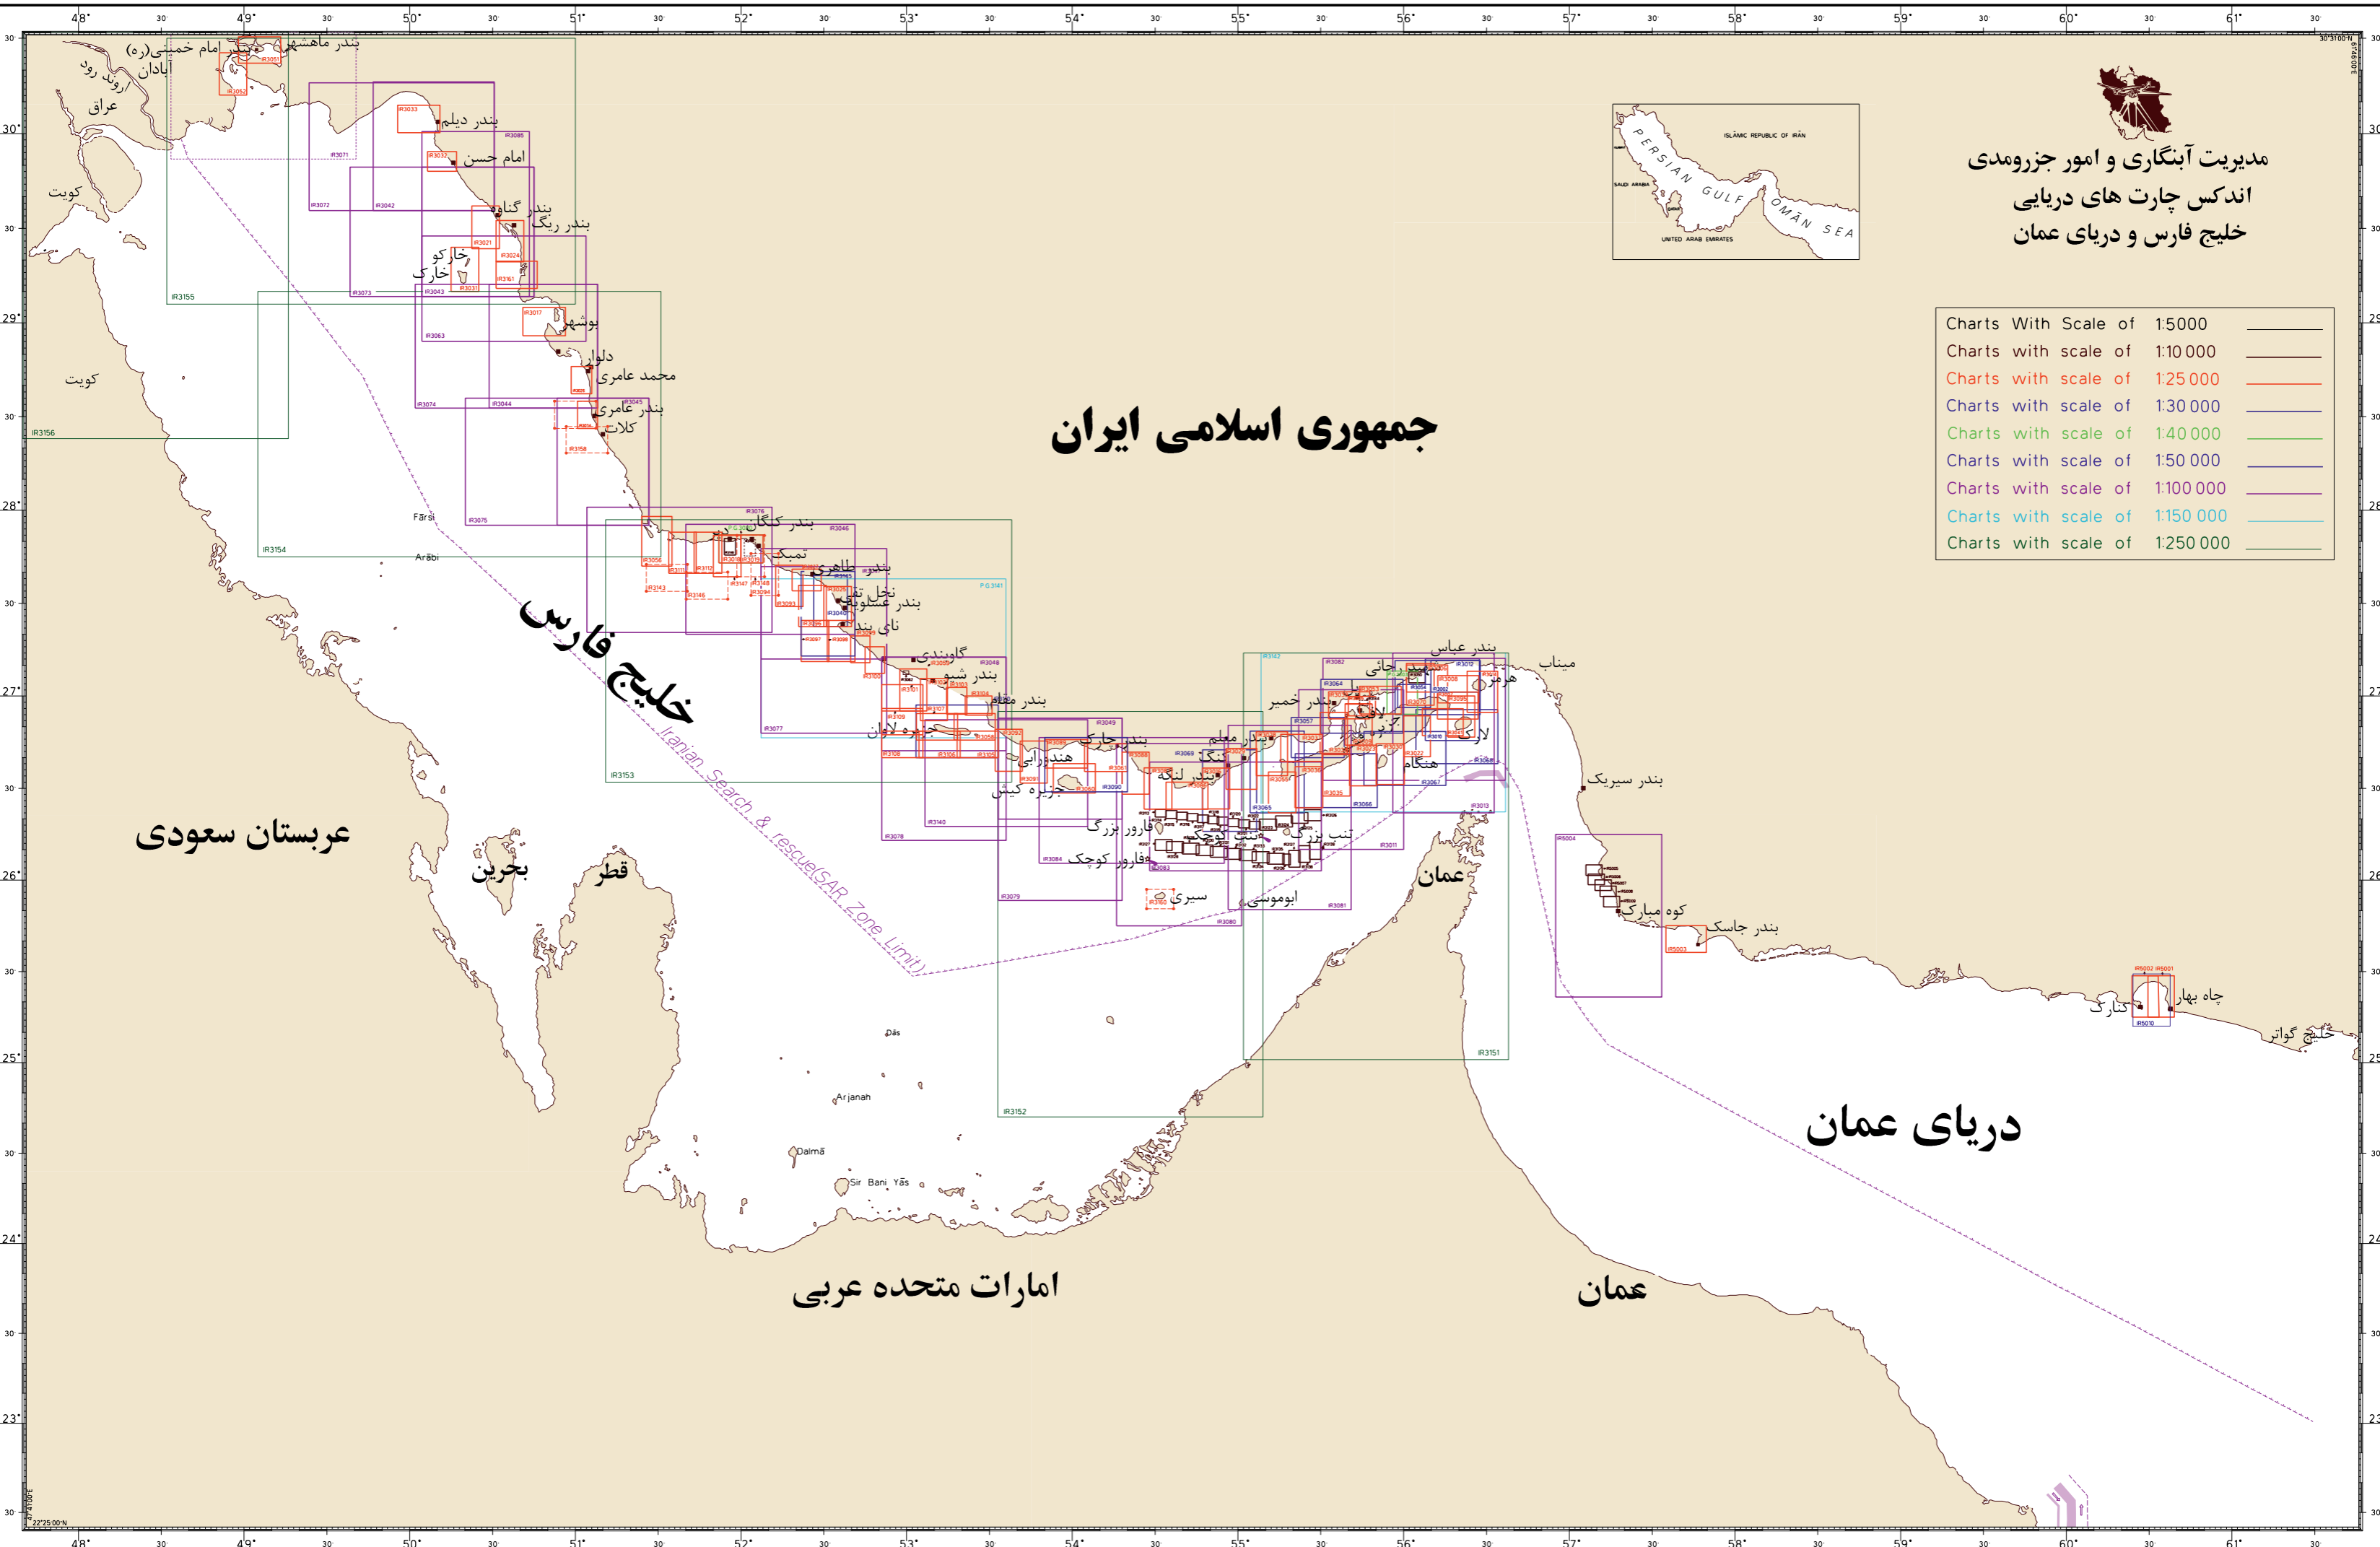

مدیریت آبنگاری و امور جزرومدی
اندکس چارت های دریایی
خلیج فارس و دریای عمان

| | |
|--------------------------------|-------|
| Charts With Scale of 1:5000 | ————— |
| Charts with scale of 1:10 000 | ————— |
| Charts with scale of 1:25 000 | ————— |
| Charts with scale of 1:30 000 | ————— |
| Charts with scale of 1:40 000 | ————— |
| Charts with scale of 1:50 000 | ————— |
| Charts with scale of 1:100 000 | ————— |
| Charts with scale of 1:150 000 | ————— |
| Charts with scale of 1:250 000 | ————— |

جمهوری اسلامی ایران

خلیج فارس

عربستان سعودی

قطر
بحرین

عمان

دریای عمان

امارات متحده عربی

عمان

Iranian Search & rescue(SAR) Zone Limit

48° 30' 49° 30' 50° 30' 51° 30' 52° 30' 53° 30' 54° 30' 55° 30' 56° 30' 57° 30' 58° 30' 59° 30' 60° 30' 61° 30'